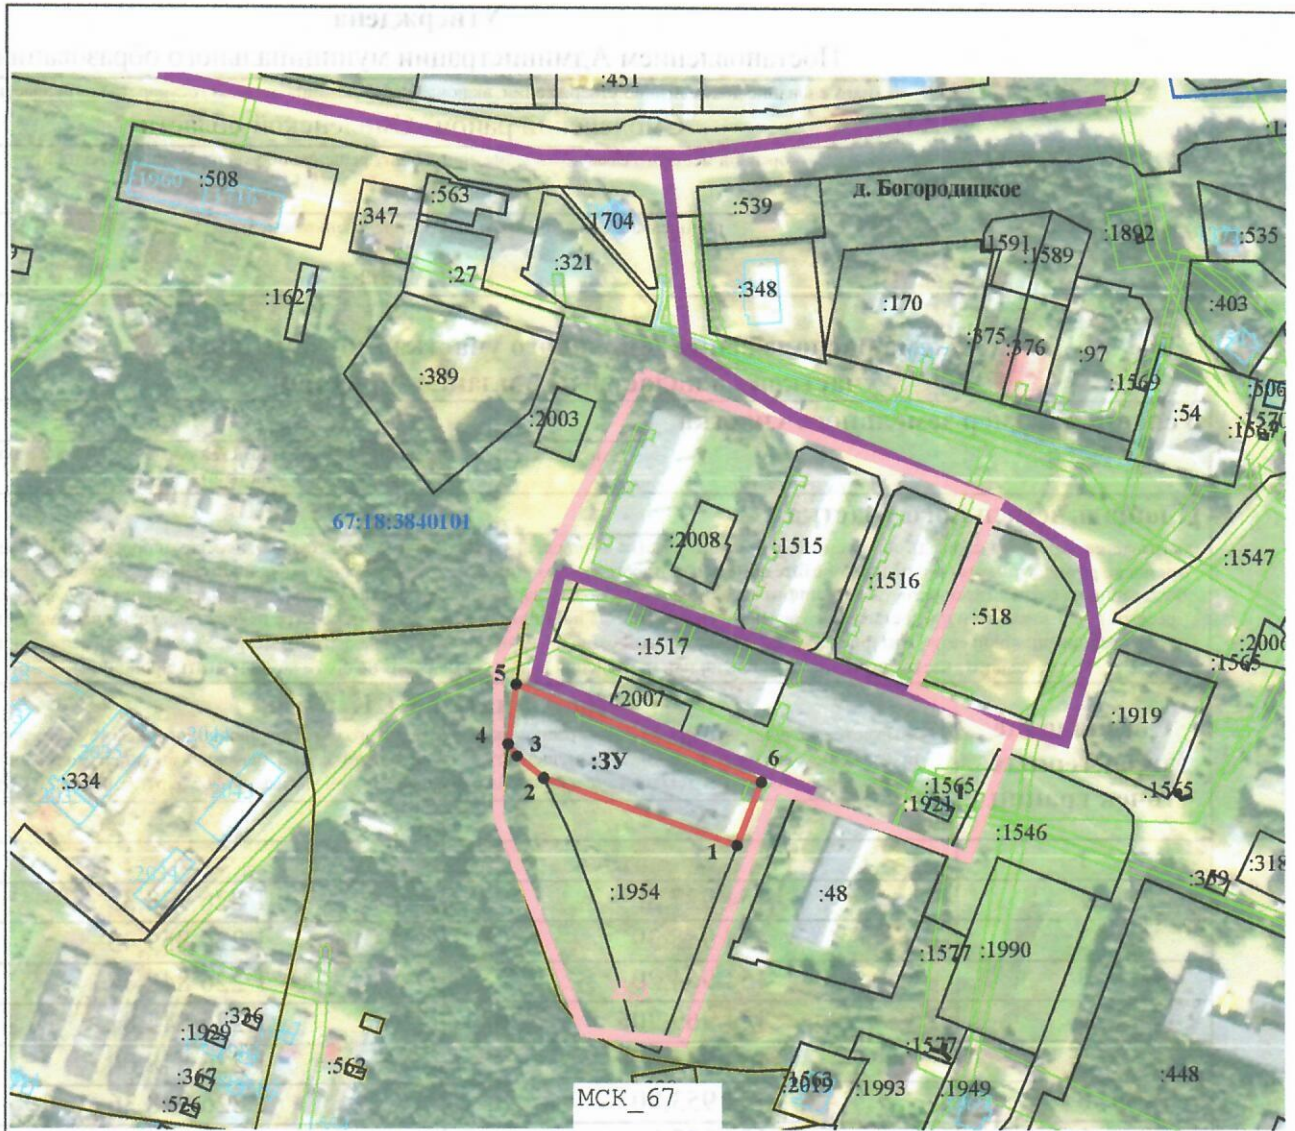

Масштаб 1:3 000

**Условные обозначения:**

-  - граница земельного участка (части земельного участка), установленная (образуемая) при проведении кадастровых работ
-  - граница земельного участка (части земельного участка), учтенная в ЕГРН
-  - Граница кадастрового квартала
-  - Граница охранный зоны
-  - Граница объекта капитального строительства
-  - проезд
-  - границы субъекта, МО, населенного пункта
-  - Жилая зона. ЖЗ
- 67:18:3840101** - Номер кадастрового квартала
- :389** - номер земельного участка в кадастровом квартале
- :3У** - Номер образуемого земельного участка

Масштаб 1:3 000

**Условные обозначения:**

-  - граница земельного участка (части земельного участка), установленная (образуемая) при проведении кадастровых работ
-  - граница земельного участка (части земельного участка), учтенная в ЕГРН
-  - Граница кадастрового квартала
-  - Граница охранной зоны
-  - Граница объекта капитального строительства
-  - проезд
-  - границы субъекта, МО, населенного пункта
-  - Жилая зона. ЖЗ
- 67:18:3840101** - Номер кадастрового квартала
- :389** - номер земельного участка в кадастровом квартале
- :3У** - Номер образуемого земельного участка