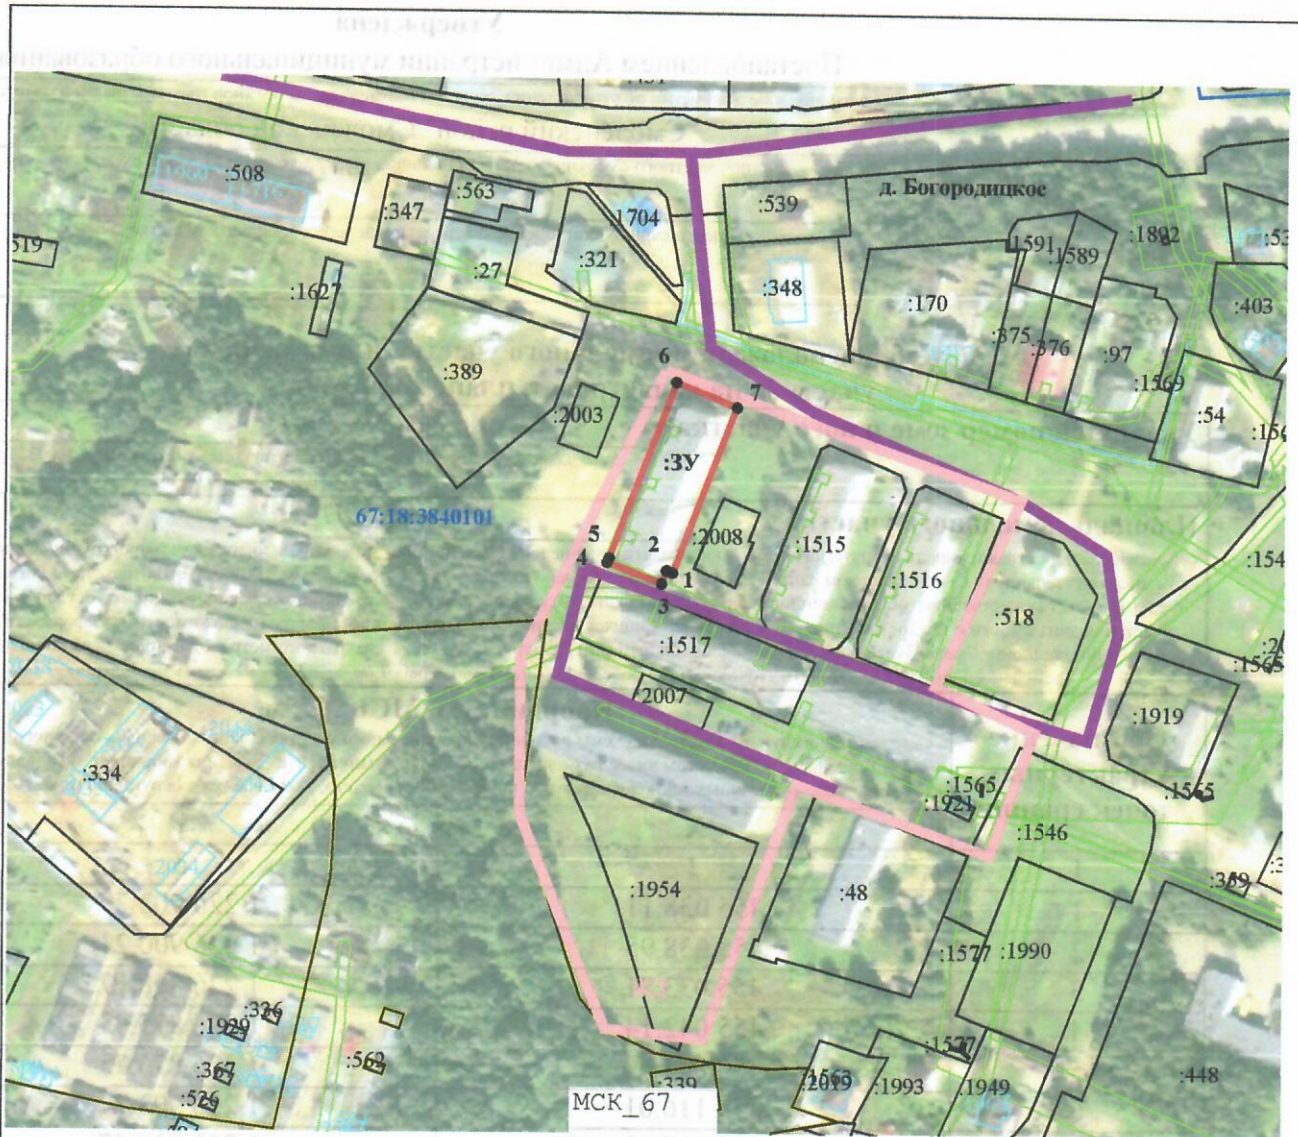

Масштаб 1:3 000

**Условные обозначения:**

-  - граница земельного участка (части земельного участка), установленная (образуемая) при проведении кадастровых работ
-  - граница земельного участка (части земельного участка), учтенная в ЕГРН
-  - Граница кадастрового квартала
-  - Граница охранный зоны
-  - Граница объекта капитального строительства
-  - проезд
-  - границы субъекта, МО, населенного пункта
-  - Жилая зона. ЖЗ
- 67:18:3840101** - Номер кадастрового квартала
- :389** - номер земельного участка в кадастровом квартале
- :3У** - Номер образуемого земельного участка

Масштаб 1:3 000

**Условные обозначения:**

-  - граница земельного участка (части земельного участка), установленная (образуемая) при проведении кадастровых работ
-  - граница земельного участка (части земельного участка), учтенная в ЕГРН
-  - Граница кадастрового квартала
-  - Граница охранной зоны
-  - Граница объекта капитального строительства
-  - проезд
-  - границы субъекта, МО, населенного пункта
-  - Жилая зона. ЖЗ
- 67:18:3840101** - Номер кадастрового квартала
- :389** - номер земельного участка в кадастровом квартале
- :3У** - Номер образуемого земельного участка